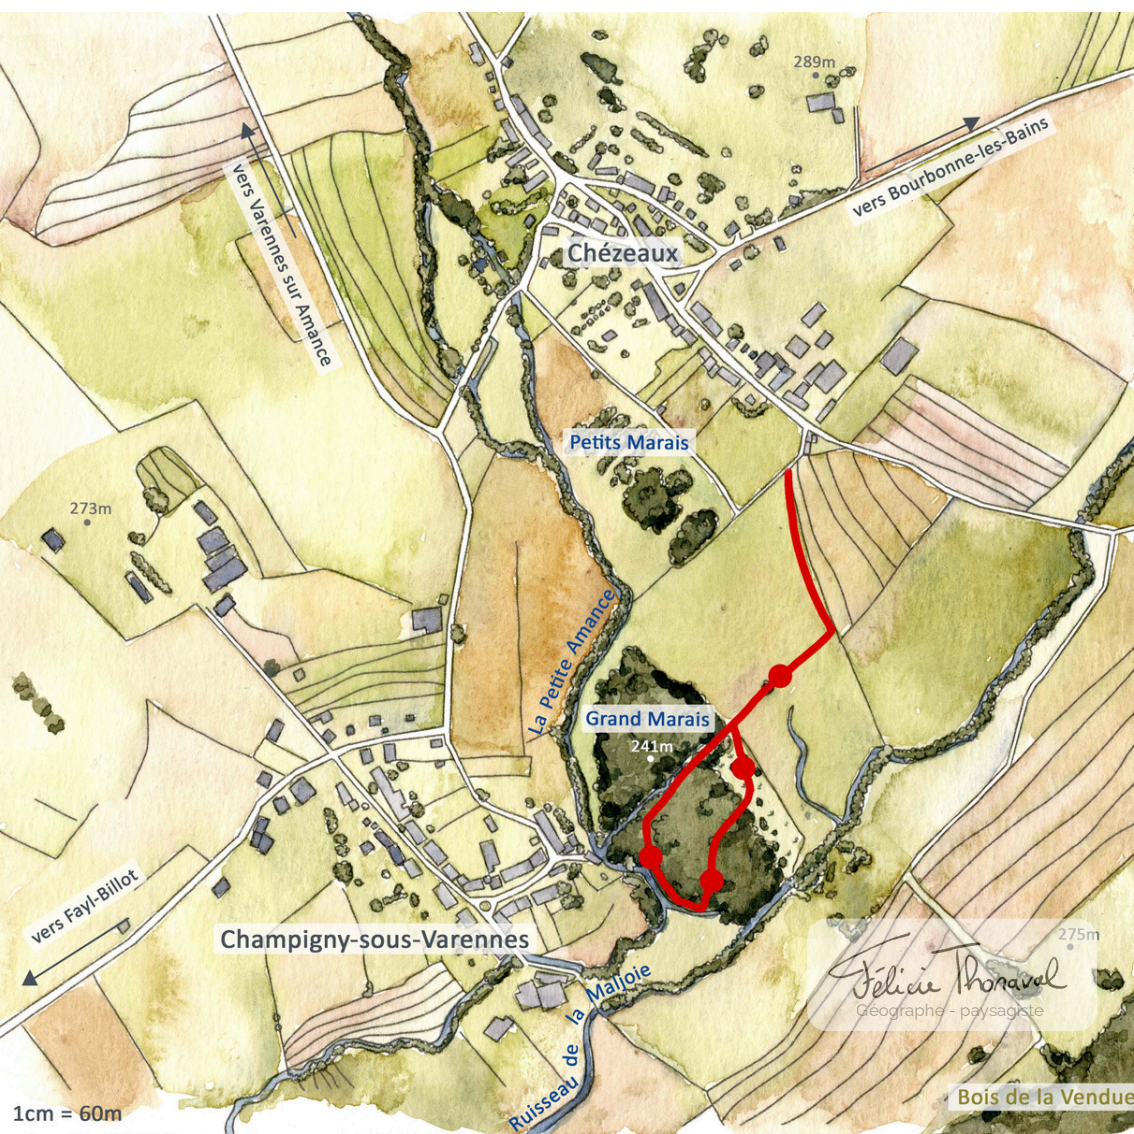

Félicie Thonaval  
Géographe - paysagiste

Félicie Thoraval  
Géographe - paysagiste

Félicie Thoraval  
Géographe - paysagiste

Félicie Thonaval  
Géographe - paysagiste

vers Varennes sur Amance

vers Bourbonne-les-Bains

Chézeaux

Petits Marais

La petite Amance

Grand Marais

Champigny-sous-Varenes

Ruisseau de la Matioie

vers Fayl-Billot

Félicie Thoraval  
Géographe - paysagiste

Bois de la Vendue

1cm = 60m

289m

273m

241m

275m

*Félicie Thonaval*  
Géographe - paysagiste