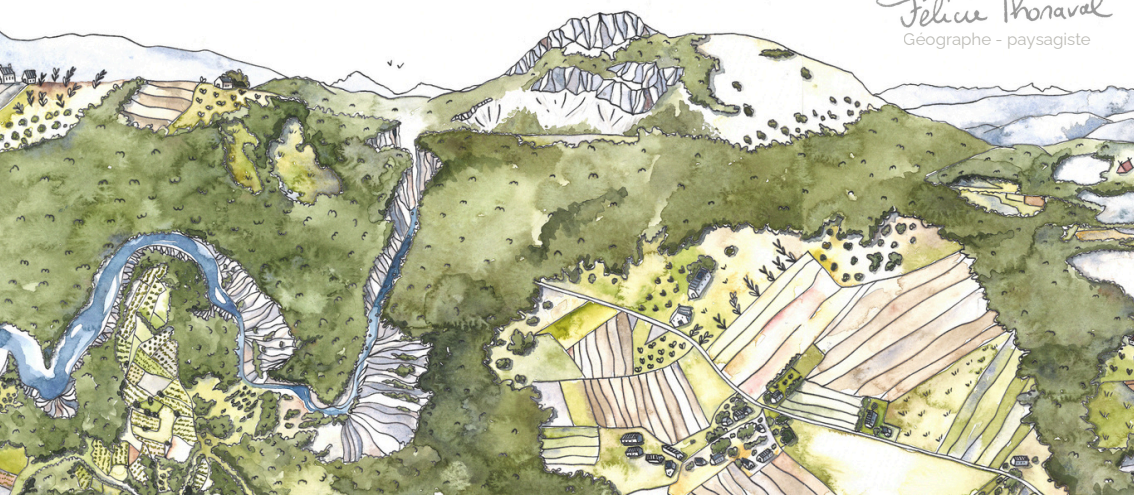

Félicie Thonaval  
Géographe - paysagiste

Félicie Thoraval  
Géographe - paysagiste

Félicie Thoraval  
Géographe - paysagiste

Félicie Thonaval  
Géographe - paysagiste

vers Varennes sur Amance

vers Bourbonne-les-Bains

Chézeaux

Petits Marais

La petite Amance

Grand Marais

Champigny-sous-Varenes

Ruisseau de la Matioie

vers Fayl-Billot

Félicie Thoraval  
Géographe - paysagiste

Bois de la Vendue

1cm = 60m

289m

273m

241m

275m

*Félicie Thonaval*  
Géographe - paysagiste